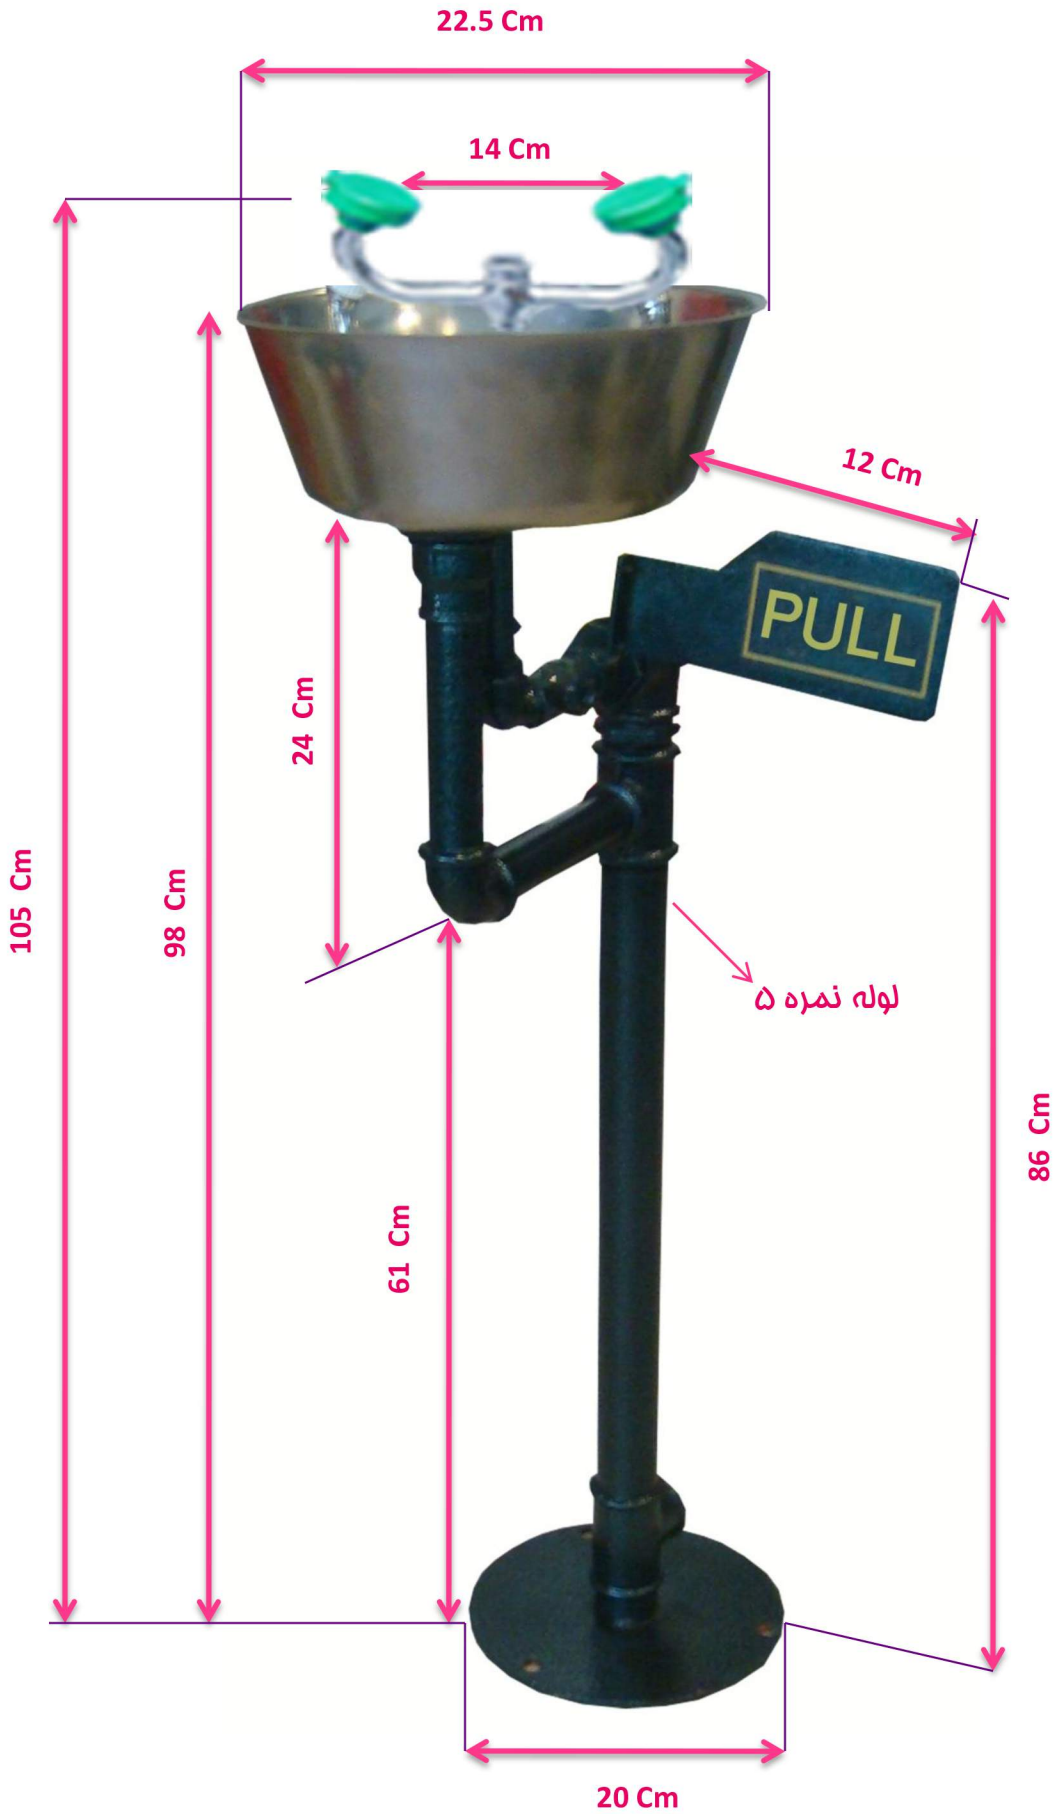

❖ ابعاد چشم شوی ایمنی مدل 450 CS

❖ ابعاد چشم شوی ایمنی مدل 450 SS